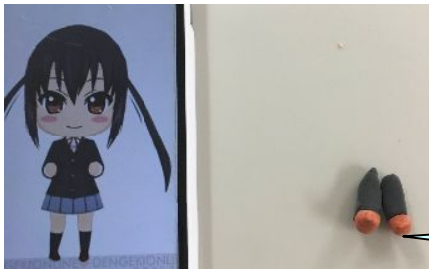

平成28年11月号

リンクス通信

ハロウィン飾り

10月12日にグラスデコ、ねんどを使ってハロウィンの飾りを作りました。ねんど製作が得意なメンバーに教えてもらいながら作ったり、グラスデコは細かい部分に苦労したり...切り絵にチャレンジするメンバーも！みんなとっても上手で、可愛らしくもハロウィンらしい飾りができました！

力作の予感...！！

ハロウィンパーティー

10月26日、リンクスでハロウィンパーティーを行いました！

みんなで仮装してピンポン球の目玉リレーやトイレットペーパーでミイラ作り...ハロウィンらしいゲームを楽しみました♪中には魔法の力なのかスタッフが描いたイラスト(2次元)から現実(3次元)へやってきた、

“おばけのさとQ”の姿も...!?

←ねんどにも☆ 等身大(?)にも! →
※ねんどは10/12にメンバーがその場ですぐ作ってくれました！すごい完成度ですね...！

11月は秋？冬？

10月にも関わらず雪が降り、寒い日が続いています。体調を崩す人が増えてきました(スタッフも風邪をひきました...)。風邪をひかないように温かくして、うがい手洗いはしっかりしましょうね！ところで、11月は秋でしょうか？冬でしょうか？雪が降ったから冬？まだ紅葉だから秋？難しいところですね。季節の分け方も様々で、気象庁、天文学、年度などで変わってくるようです。気象庁は9～11月が秋、天文学は秋分(9/23頃)～冬至(12/22頃)が秋、年度は10～12月が秋...色んな分け方はありますが、11月は秋、のようです。でも外では雪が降ってるんだよね...笑